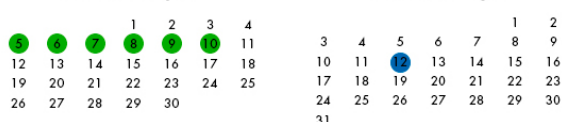

CALENDARI CURSETS DE NATACIÓ CURS 2022-2023

- Inici de curs segons dia de la setmana
- Festius
- Final de curs segons dia de la setmana

Vacances de Nadal i Setmana Santa

Intensius de natació

SETEMBRE 2022