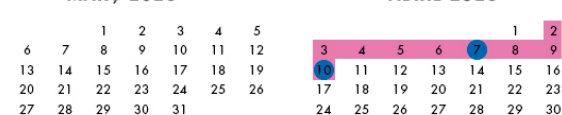

CALENDARI CURSETS DE NATACIÓ CURS 2022-2023

- Inici de curs segons dia de la setmana
- Festius
- Final de curs segons dia de la setmana

Vacances de Nadal i Setmana Santa

Intensius de natació

SETEMBRE 2022

OCTUBRE 2022

NOVEMBRE 2022

DESEMBRE 2022

GENER 2023

FEBRER 2023

MARÇ 2023

ABRIL 2023

MAIG 2023

JUNY 2023

JULIOL 2023

	DILLUNS	DIMARTS	DIMECRES	DIJOUS	DIVENDRES	DISSABTE
MATINS						
10:30h - 11:15h						Estrelletes i peixets
11:00h - 11:45h			Estrelletes i peixets			
11:15h - 12:00h						Granotes
12:00h - 12:45h						Dofins i taurons
TARDES						
17:30h - 18:15h	Peixets	Estrelletes	Granotes	Estrelletes	Granotes	
18:15h - 19:00h	Taurons	Dofins	Dofins	Granotes	Dofins	
19:00h - 19:45h					Taurons	
20:00h - 20:45h	Adults	Adults	Adults	Adults	Adults	