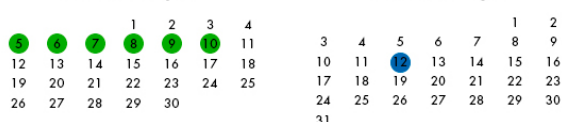

CALENDARI CURSETS DE NATACIÓ CURS 2022-2023

- Inici de curs segons dia de la setmana
- Festius
- Final de curs segons dia de la setmana

Vacances de Nadal i Setmana Santa

Intensius de natació

SETEMBRE 2022

OCTUBRE 2022

NOVEMBRE 2022

DESEMBRE 2022

GENER 2023

FEBRER 2023

MARÇ 2023

ABRIL 2023

MAIG 2023