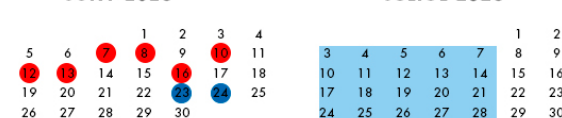

TARIFES CURS 2022-2023

Estrelletes (6-18 mesos) Peixets (18 mesos - 3 anys)

	Socis	No socis
Mensual 1 dia setmana	52€	63€
Mensual 2 dies setmana	99€	120€
Trimestral 1 dia setmana	141€	171€
Trimestral 2 dies setmana	253€	306€

Granotes (3 - 5 anys) Dofins (6 - 9 anys) Taurons (10 - 13 anys)

	Socis	No socis
Mensual 1 dia setmana	45€	54€
Mensual 2 dies setmana	86€	103€
Trimestral 1 dia setmana	122€	146€
Trimestral 2 dies setmana	220€	263€

Adults (+14 anys)

	Socis	No socis
Mensual 1 dia setmana	39€	47€
Mensual 2 dies setmana	75€	90€
Trimestral 1 dia setmana	106€	127€
Trimestral 2 dies setmana	192€	230€

ACCÉS A LA INSTAL·LACIÓ

Tots els grups a excepció dels adults faran ús exclusiu dels vestidors de cursetistes. Es prega la màxima puntualitat pel correcte desenvolupament del curset. L'entrada s'efectuarà 10 minuts abans de l'hora d'inici de l'activitat. La sortida de vestidors serà com a màxim 30 minuts després de finalitzar la sessió.

Els pares s'encarregaran de dutxar als nens i vestir-los en finalitzar la classe.

L'accés a les àrees esportives està restringit als abonats i cursetistes. Tan sols es permet l'accés als espais esportius amb la roba adequada.

Per qüestions pedagògiques no es permetrà als acompanyants estar presents durant el desenvolupament dels curssets. A excepció dels grups de nadons amb pares on podrà haver-hi un acompanyant.

En cas d'arribar abans d'hora, cap persona de la instal·lació es farà càrrec del nen fins 5 minuts abans de l'inici del curset.

En cas que no hi hagi cap persona que reculli al nen després que finalitzi l'activitat, si no hi ha hagut cap avís previ del retard, el monitor el deixarà en el banc de zona d'aigües i avisarà a la recepció que trucarà al pare, mare o tutor.